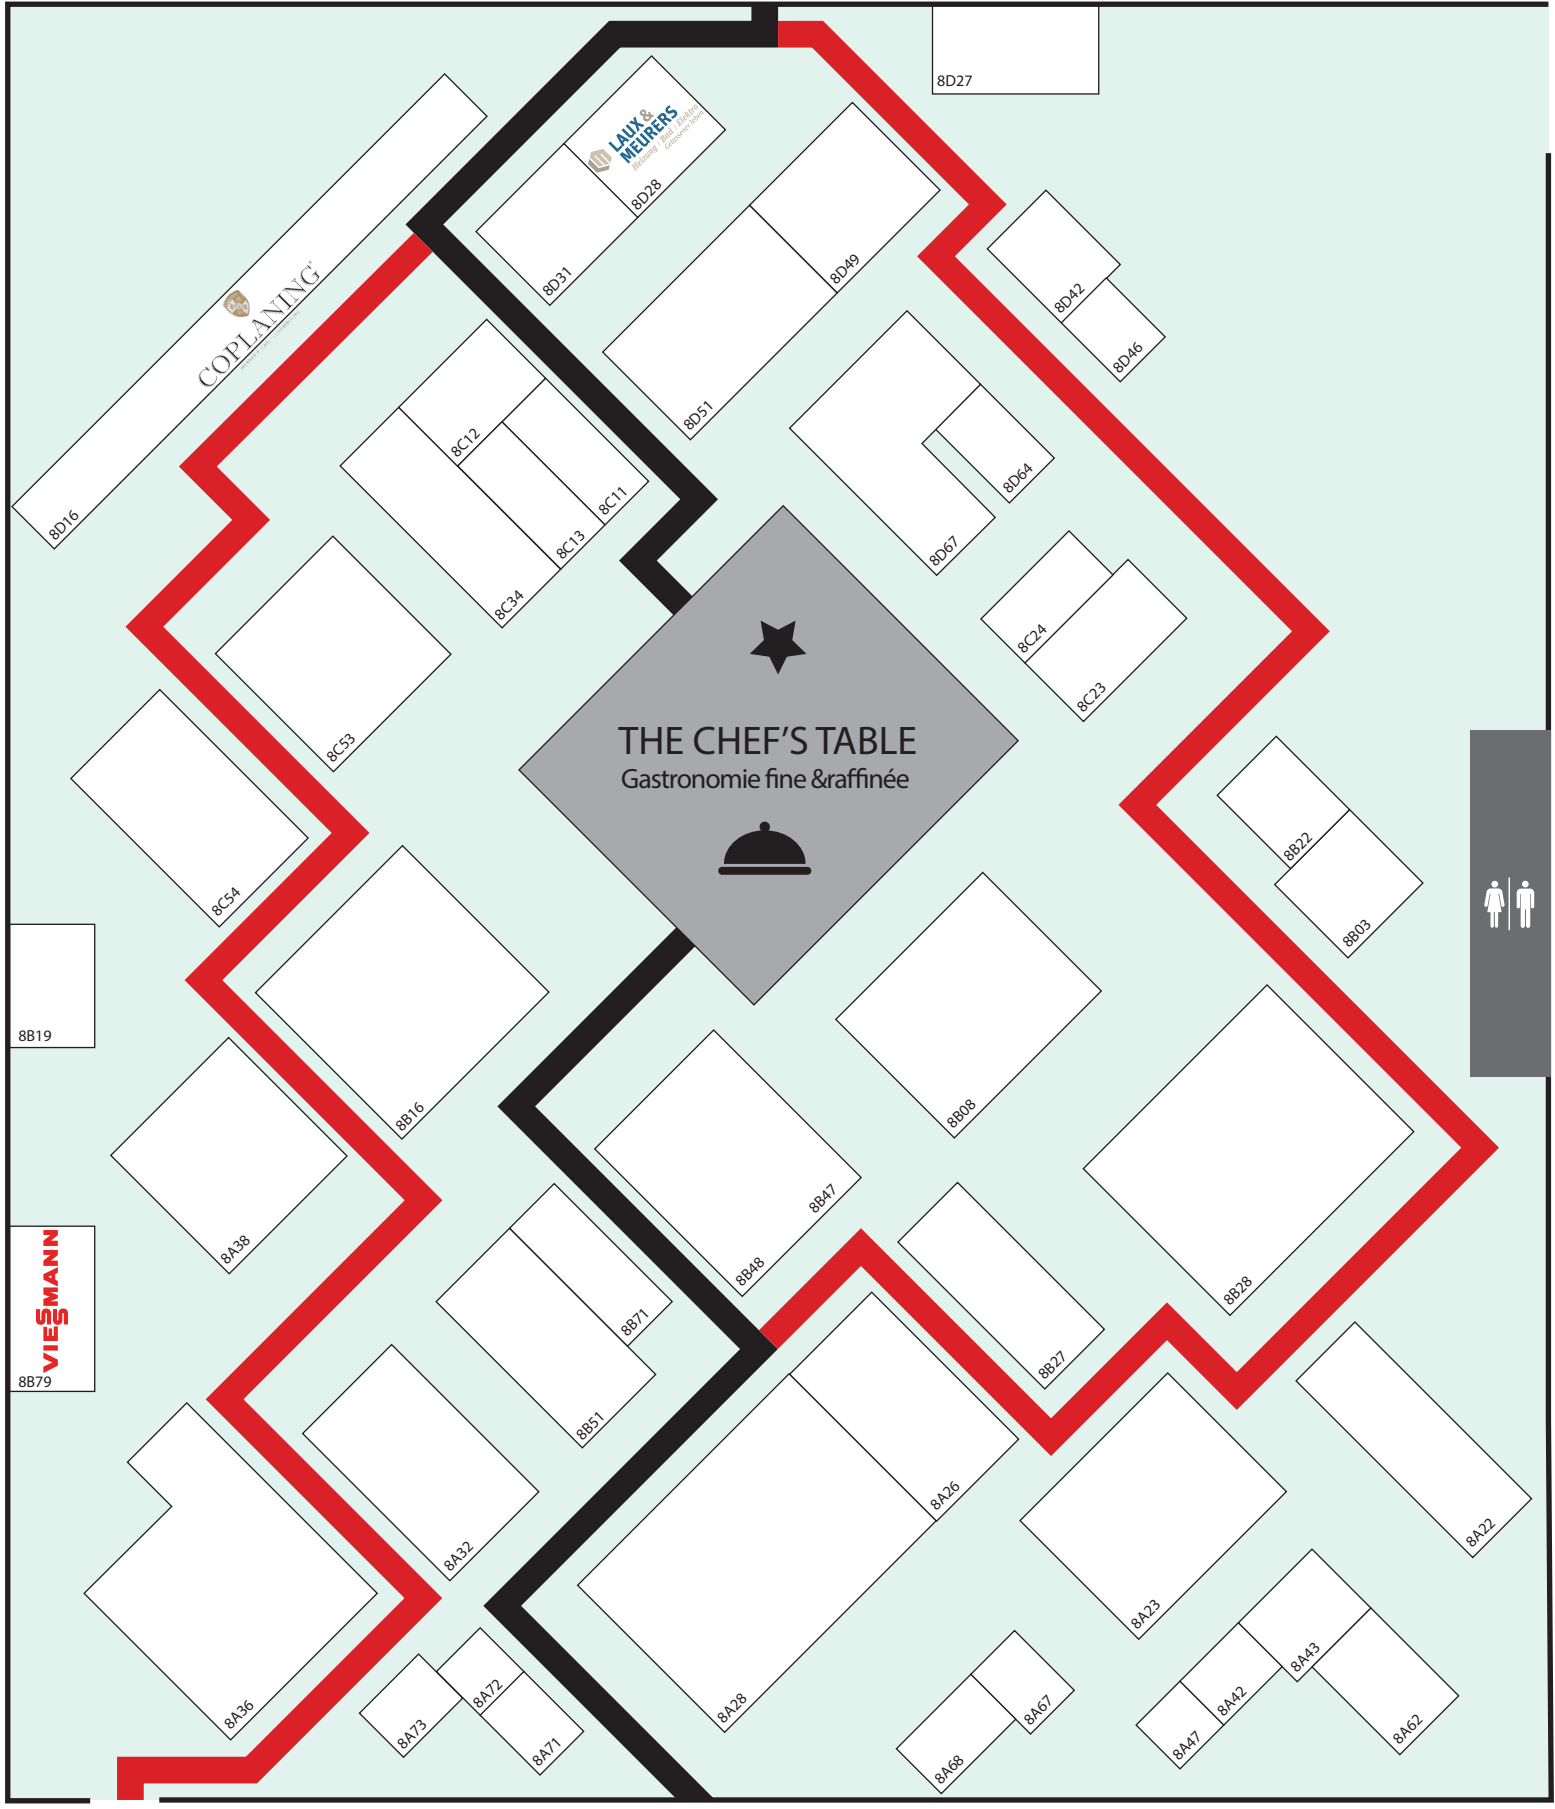

8D

8C

8B

8A

HALL 7
HALL 3

HALL 9

COPLANING

LAUX & MEURERS
Hilfsmittel und Ersatzteile

VIESMANN

★
THE CHEF'S TABLE
Gastronomie fine & raffinée
👑

- 8D27
- 8D28
- 8D31
- 8D49
- 8D42
- 8D46
- 8D51
- 8D64
- 8D67
- 8C12
- 8C11
- 8C13
- 8C34
- 8C24
- 8C23
- 8C33
- 8C54
- 8B19
- 8B16
- 8B08
- 8B22
- 8B03
- 8A38
- 8B47
- 8B48
- 8B28
- 8B79
- 8B51
- 8B71
- 8B27
- 8A32
- 8A26
- 8A22
- 8A36
- 8A73
- 8A72
- 8A71
- 8A28
- 8A23
- 8A68
- 8A67
- 8A47
- 8A42
- 8A43
- 8A62